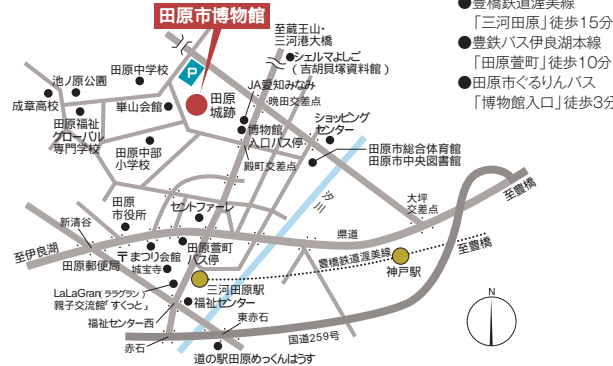

## 利用のご案内

- ◆下記に該当される方の観覧は無料です。
- ・「ほの国こどもパスポート」をお持ちの方 東三河在住・在学の小・中学生はパスポートの掲示で入館無料
- ・学校行事としての来館(事前に減免申請書の提出が必要)
- ・「身体障害者手帳」、「精神障害者保健福祉手帳」、「療育手帳」をお持ちの方と同伴者1名 入館の際に手帳またはスマートフォンアプリ「ミライID」の手帳画面をご提示ください。

- 豊橋鉄道渥美線 「三河田原」徒歩15分
- 豊鉄バス伊良湖本線 「田原堂町」徒歩10分
- 田原市ぐるりんバス 「博物館入口」徒歩3分