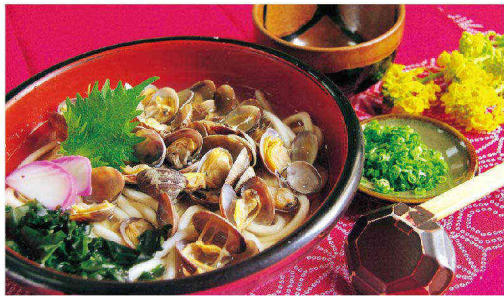

7 福寿庵

あさりうどん 740円(税込)

特典 50円引き!
★チラシ1枚で4名様までOK

☎ 0531-32-3004
住 福江町仲田19-3
営 11:00~15:00
17:00~20:00
休 火曜日

8 洋菓子のパワー

渥美半島いちごかすてら 178円(税込)
菜の花ハチミツかすてら 178円(税込)

特典 対象商品(渥美半島いちごかすてら・菜の花ハチミツかすてら) 10%割引!

☎ 0531-32-1290
住 福江町中紺屋瀬古14
営 9:00~19:30
休 木曜日(但し3/3は営業、3/4は休業)